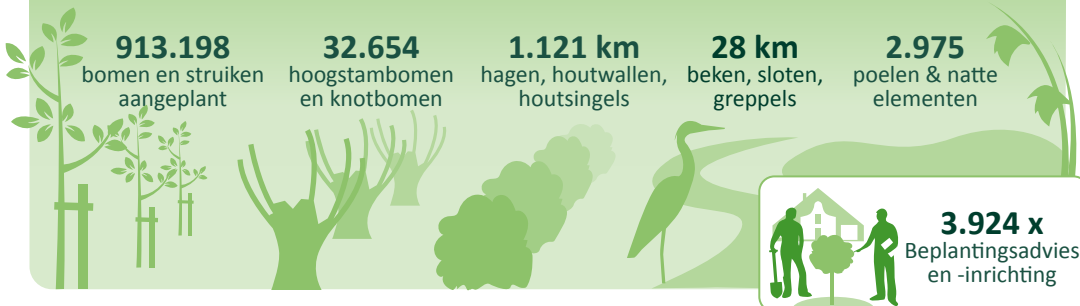

Beschermde natuur, landschap en erfgoed

HECTARES IN EIGENDOM EN BEHEER

Provinciale Landschappen:	115.688*
Natuurmonumenten:	112.422
Staatsbosbeheer:	270.000

totaal 498.110 ha

* waarvan Natura2000: 56.400 / 153 gebieden en 28.692 verpacht

In samenwerking met **4.906** boeren/pachters

NATUURBEHEERTYPE IN HECTARES

GEBOUWEN

BEHEER EN ONDERHOUD LANDSCHAPSELEMENTEN

3.924 x Beplantingsadvies en -inrichting

Betrokkenheid & vrijwilligers

TOTAAL
72.766 vrijwilligers
1.394.792 uren

26.882 basisschoolleerlingen t/m 12 jaar

465.202 volgers op social media
364.903 nieuwsbriefabonnees

486 georganiseerde trainingen, cursussen, workshops
14.467 deelnemers

304.100 donateurs/beschermers
€ 9.225.940 Bijdrage donateurs of leden
€ 7.350.252 Schenkingen en nalatenschappen