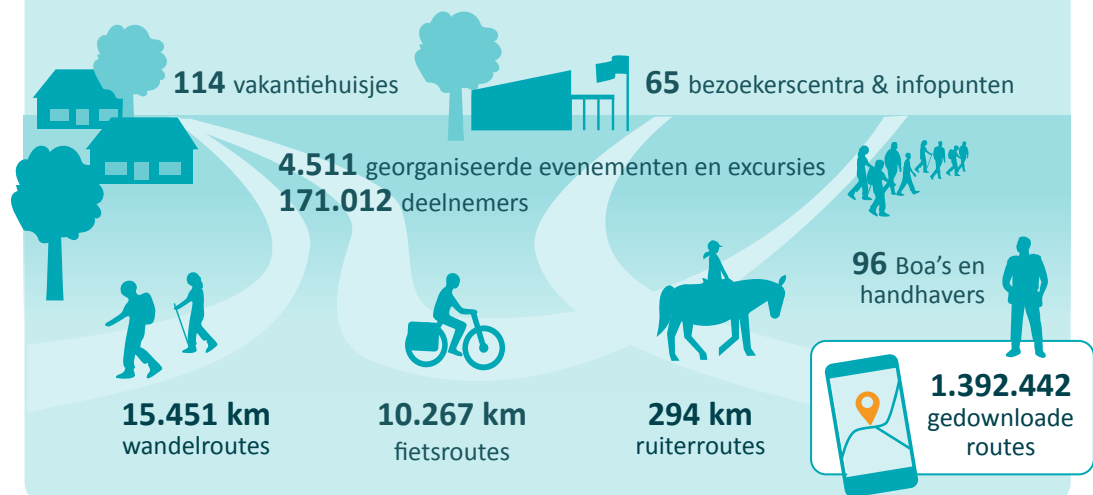

In samenwerking met **4.906** boeren/pachters

NATUURBEHEERTYPE IN HECTARES

GEBOUWEN

BEHEER EN ONDERHOUD LANDSCHAPSELEMENTEN

3.924 x Beplantingsadvies en -inrichting

Betrokkenheid & vrijwilligers

TOTAAL
72.766 vrijwilligers
1.394.792 uren

26.882 basisschoolleerlingen t/m 12 jaar

465.202 volgers op social media
364.903 nieuwsbriefabonnees

486 georganiseerde trainingen, cursussen, workshops
14.467 deelnemers

304.100 donateurs/beschermers
€ 9.225.940 Bijdrage donateurs of leden
€ 7.350.252 Schenkingen en nalatenschappen

Betrokkenheid bij beleids- en ontwikkeltrajecten

66	Waterschappen
216	Gemeentelijk niveau
230	Provinciaal niveau

612 burgerinitiatieven en -participatietrajecten

Toegankelijkheid & beleving

1.392.442 gedownloade routes